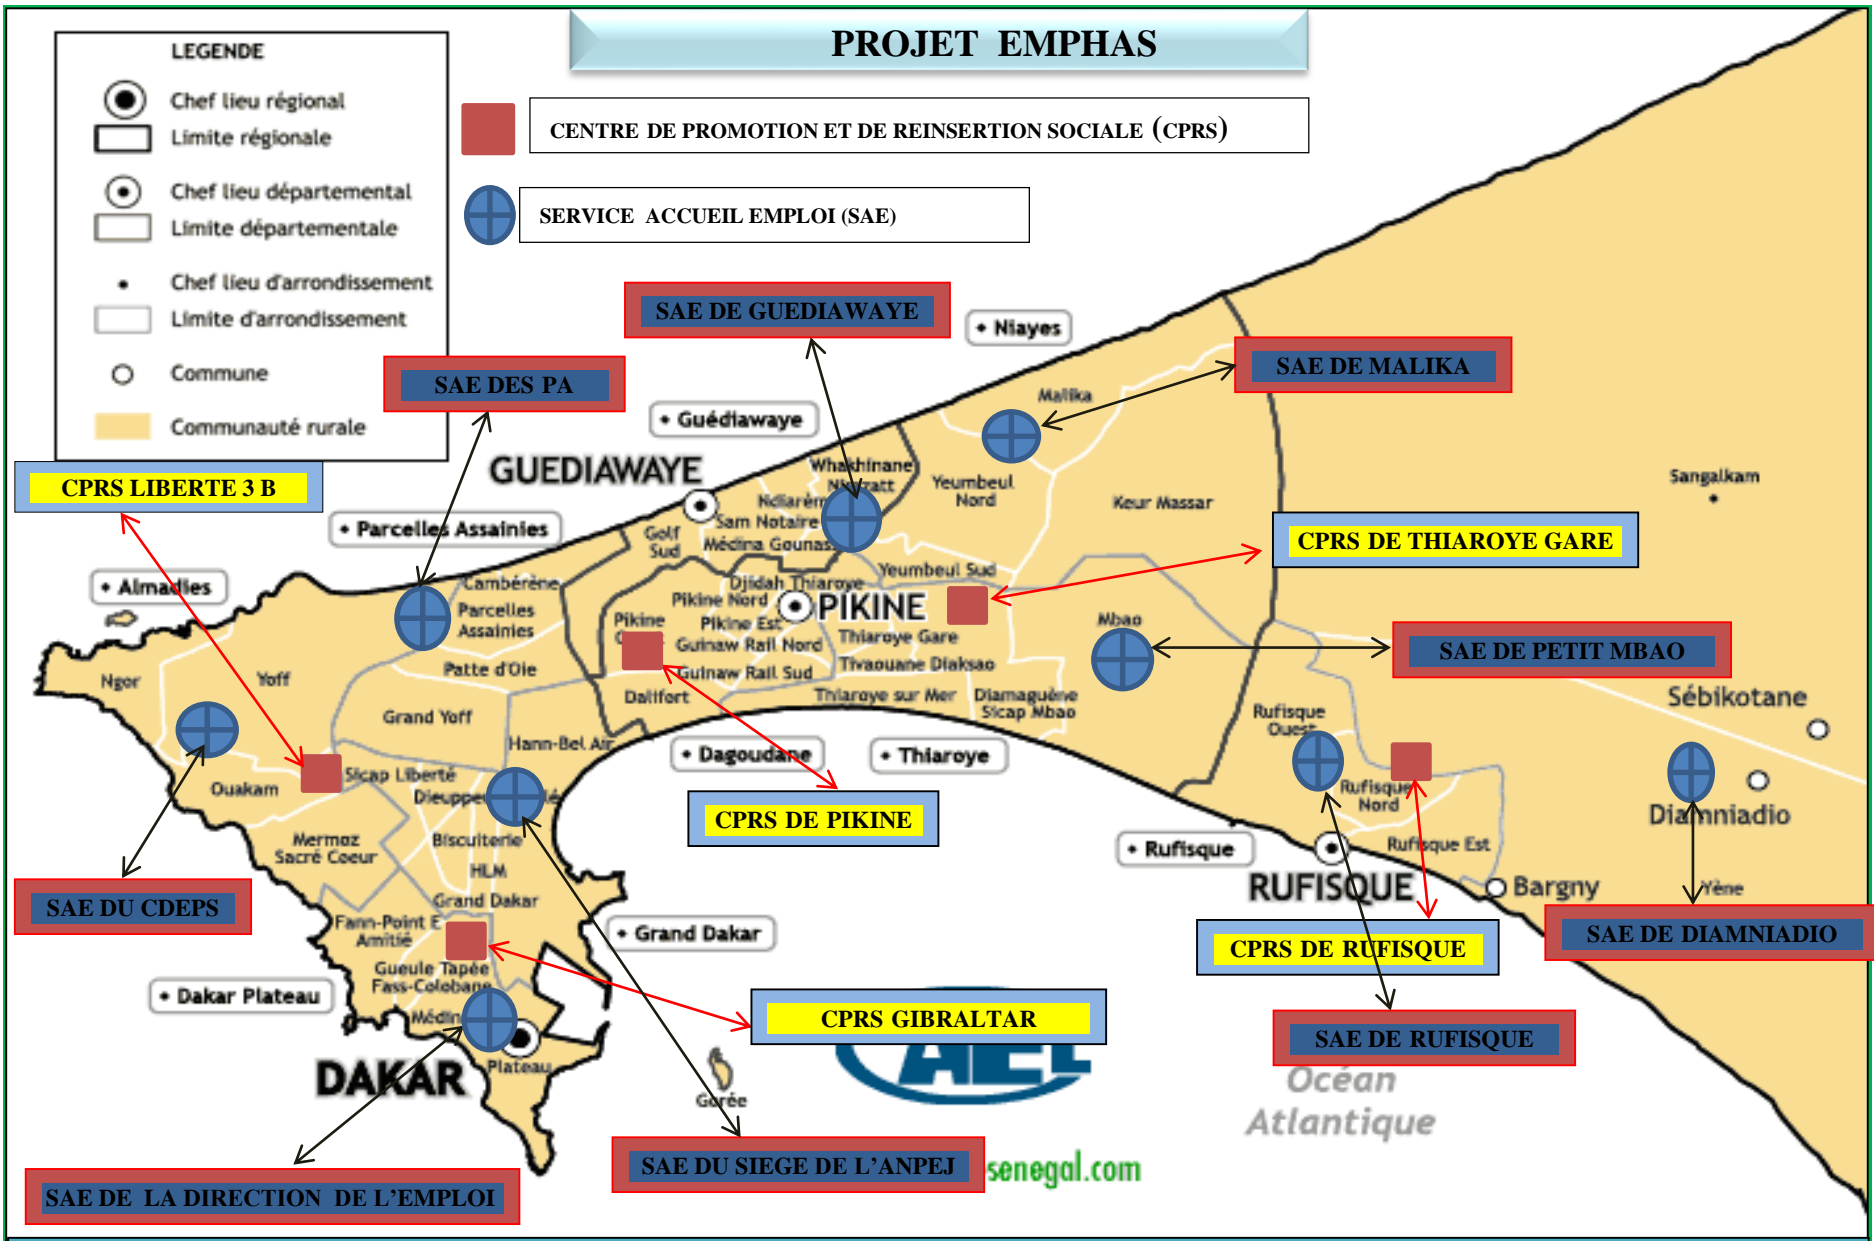

# PROJET EMPHAS

## LEGENDE

-  Chef lieu régional
-  Limite régionale
-  Chef lieu départemental
-  Limite départementale
-  Chef lieu d'arrondissement
-  Limite d'arrondissement
-  Commune
-  Communauté rurale

 CENTRE DE PROMOTION ET DE REINSERTION SOCIALE (CPRS)

 SERVICE ACCUEIL EMPLOI (SAE)

**EMPLACEMENT DES CPRS ET DES SAE DE LA REGION DE DAKAR  
POUR L'ACCUEIL, L'ENREGISTREMENT ET L'ORIENTATION DES DEMANDEURS D'EMPLOI HANDICAPES**